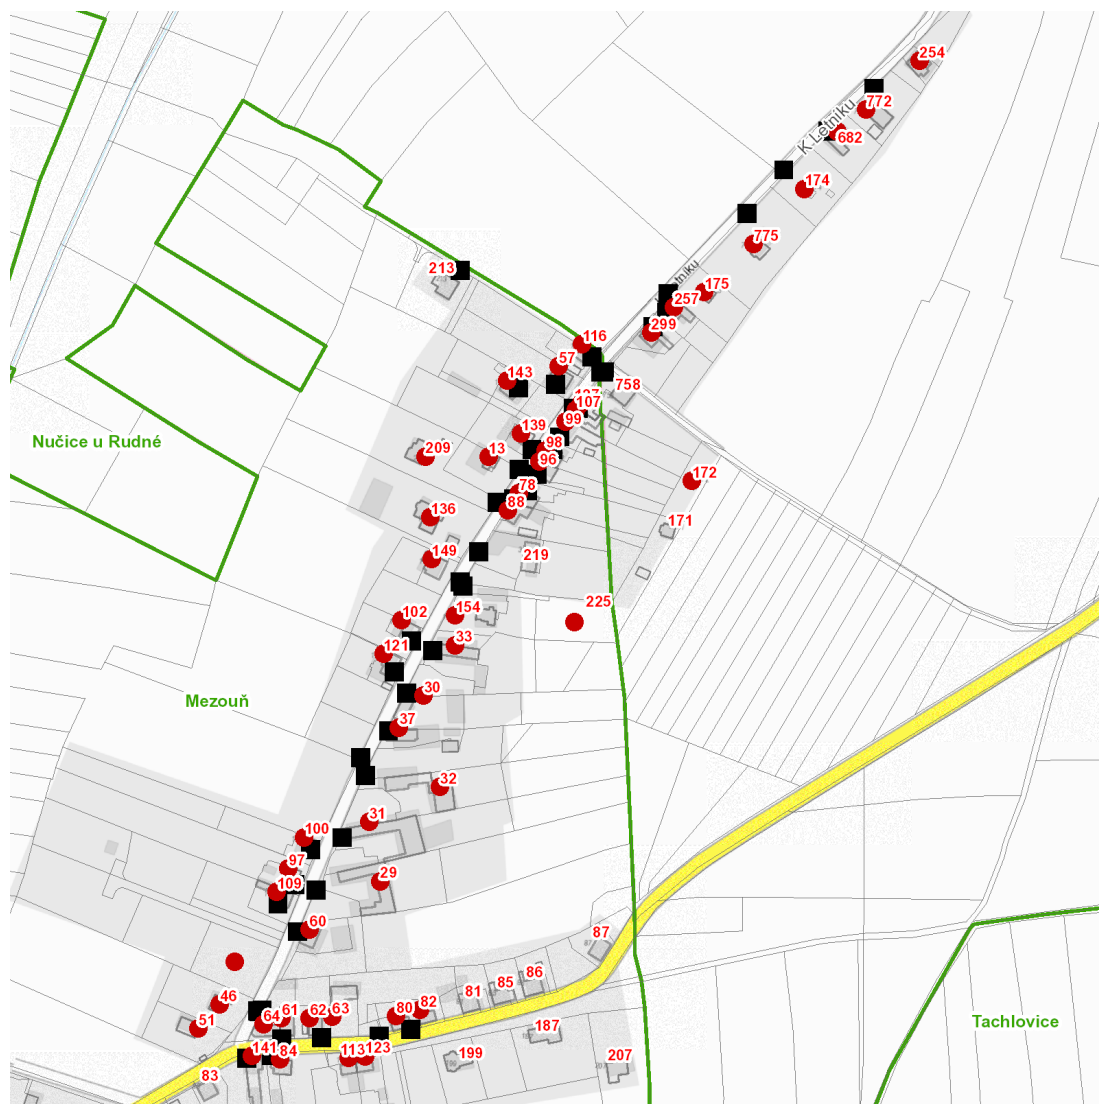

dne **18. 10. 2024** od **7:15** do **16:30** hodin

Plánovaná odstávka zahrnuje tyto lokality:**Mezouň (okres Beroun)**

č. p. 29-33, 37, 51, 57, 60-64, 78, 80, 82, 84, 88, 96-100, 102, 107, 109, 113, 116, 121, 123, 127, 136, 139, 141, 143, 149, 154, 209

č. ev. 13, 46

kat. území **Mezouň** (kód **693863**): parcelní č. 185/4, 206

Nučice (okres Praha-západ)

K Letníku: č. p. 254, 257, 299, 682, 772, 775; č. ev. 174, 175

V Hlubokém: č. ev. 172

UPOZORNĚNÍ

Dotčené zařízení distribuční soustavy je nutné i v době odstávky považovat za zařízení pod napětím, a proto vás žádáme o dodržení všech zásad bezpečnosti a provedení opatření potřebných k zamezení případných škod na zdraví a majetku. | Provozovatelé výroben elektřiny jsou povinni zajistit přerušení dodávky elektřiny z výroby do vypnutého úseku distribuční soustavy.

dne **18. 10. 2024** od **7:15** do **16:30** hodin

Orientační mapový podklad odstávkou dotčených lokalit

VYSVĚTLIVKY

- – adresy dotčené odstávkou elektřiny
- – místa připojení k elektrické síti dotčená odstávkou