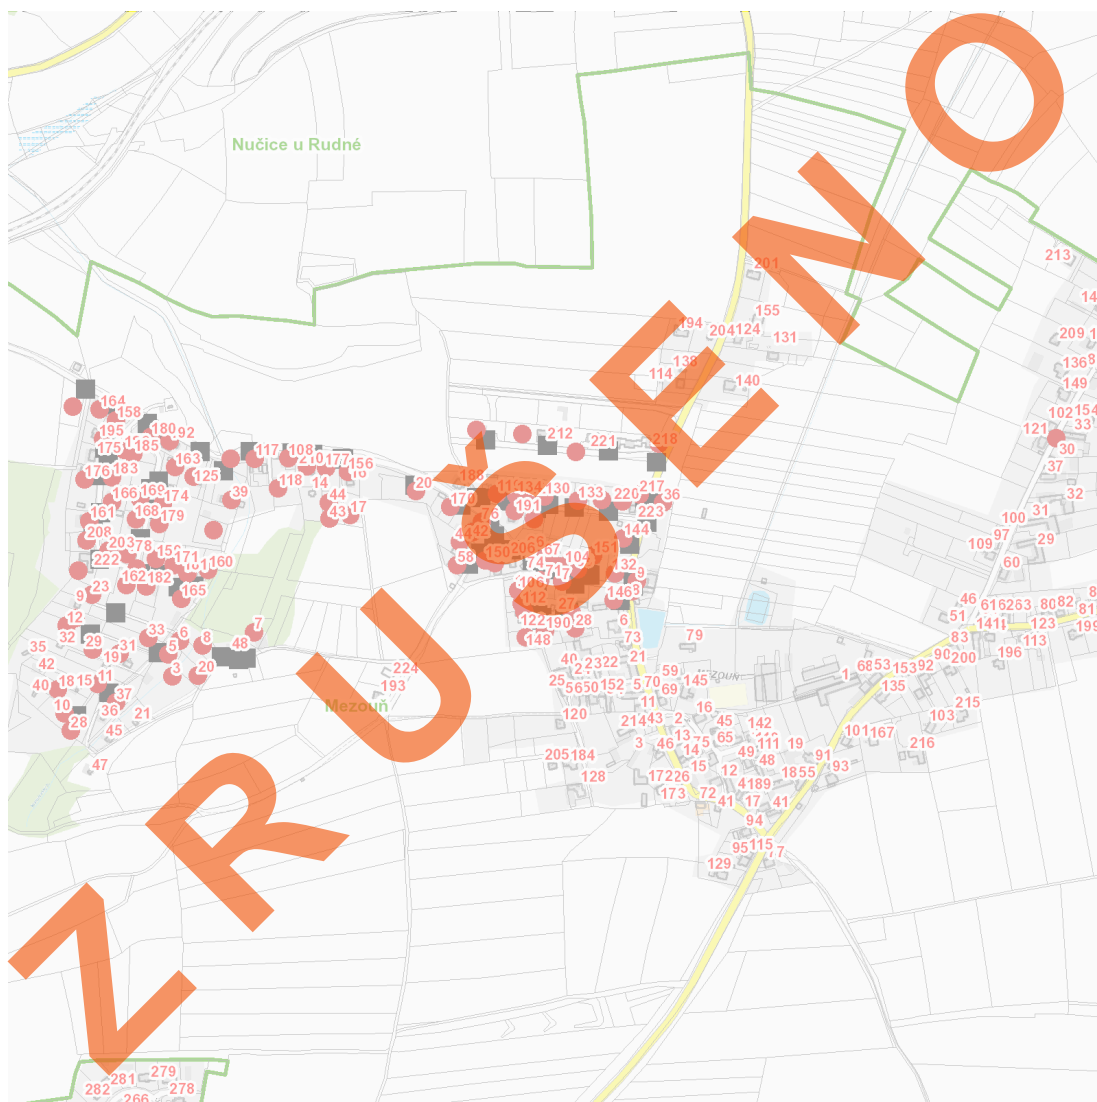

## Plánovaná odstávka zahrnuje tyto lokality:

### Mezouň (okres Beroun)

č. p. 7, 8, 9, 20, 27, 28, 36, 38, 39, 42, 44, 58, 66, 67, 71, 74, 76, 89, 104, 105, 106, 108, 112, 117, 118, 119, 122, 125, 126, 130, 132, 133, 134, 144, 146, 148, 150, 151, 156, 158-166, 168, 169, 170, 171, 174, 176-183, 185, 186, 190, 191, 192, 195, 203, 208, 210, 217

č. ev. 3, 5, 6, 7, 8, 10, 11, 12, 17, 18, 20, 23, 28, 29, 31, 33, 37, 43, 44

kat. území **Mezouň** (kód **693863**): parcelní č. 74/5, 74/11, 103/8, 103/24, 103/25, 103/27, 105/11, 105/12, 107/10, 372, 399/166, 399/270, 406, 411/1

**dne 26. 7. 2024 od 7:30 do 13:30 hodin****Orientační mapový podklad odstávkou dotčených lokalit****VYSVĚTLIVKY**

- – adresy dotčené odstávkou elektřiny
- – místa připojení k elektrické síti dotčená odstávkou