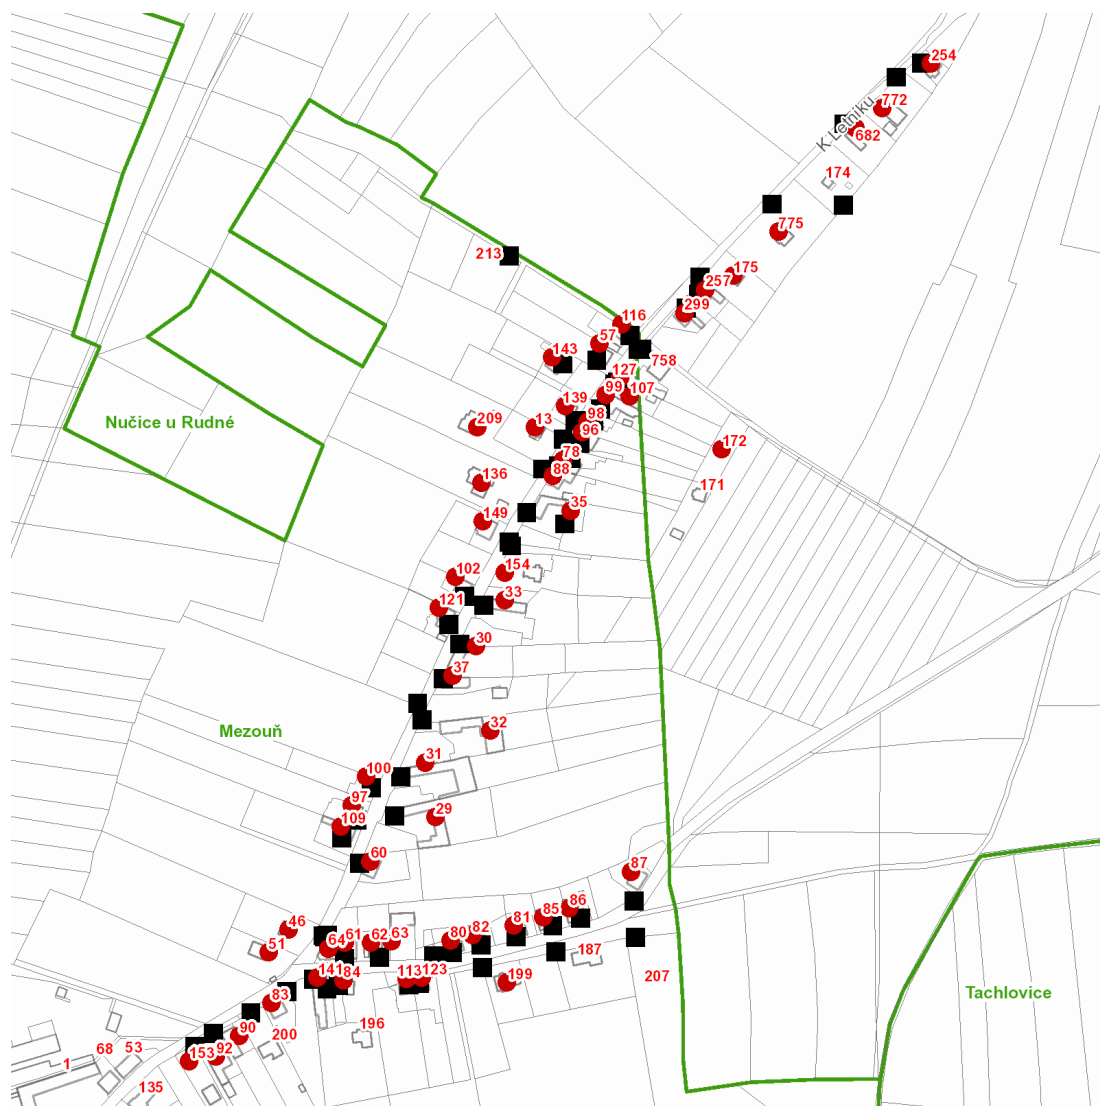

dne **4. 8. 2021** od **7:30** do **17:30** hodin

Plánovaná odstávka zahrnuje tyto lokality:**Mezouň (okres Beroun)**

č. p. 29-33, 35, 37, 51, 57, 60-64, 78, 80-88, 90, 92, 96-100, 102, 107, 109, 113, 116, 121, 123, 127, 136, 139,
141, 143, 149, 153, 154, 199, 209

č. ev. 13, 46

Nučice (okres Praha-západ)

K Letníku: č. p. 254, 257, 299, 682, 772, 775; č. ev. 175

V Hlubokém: č. ev. 172

UPOZORNĚNÍ

Dotčené zařízení distribuční soustavy je nutné i v době odstávky považovat za zařízení pod napětím, a proto vás žádáme o dodržení všech zásad bezpečnosti a provedení opatření potřebných k zamezení případných škod na zdraví a majetku. | Provozovatelé výroben elektřiny jsou povinni zajistit přerušení dodávky elektřiny z výroby do vypnutého úseku distribuční soustavy.

dne 4. 8. 2021 od 7:30 do 17:30 hodin**Orientační mapový podklad odstávkou dotčených lokalit****VYSVĚTLIVKY**

- – adresy dotčené odstávkou elektřiny
- – místa připojení k elektrické síti dotčená odstávkou

INFORMACE ZASLÁNA

IDDS: ir5aj75 (Obec Mezouň)

IDDS: 433b2fy (OBEC NUČICE)