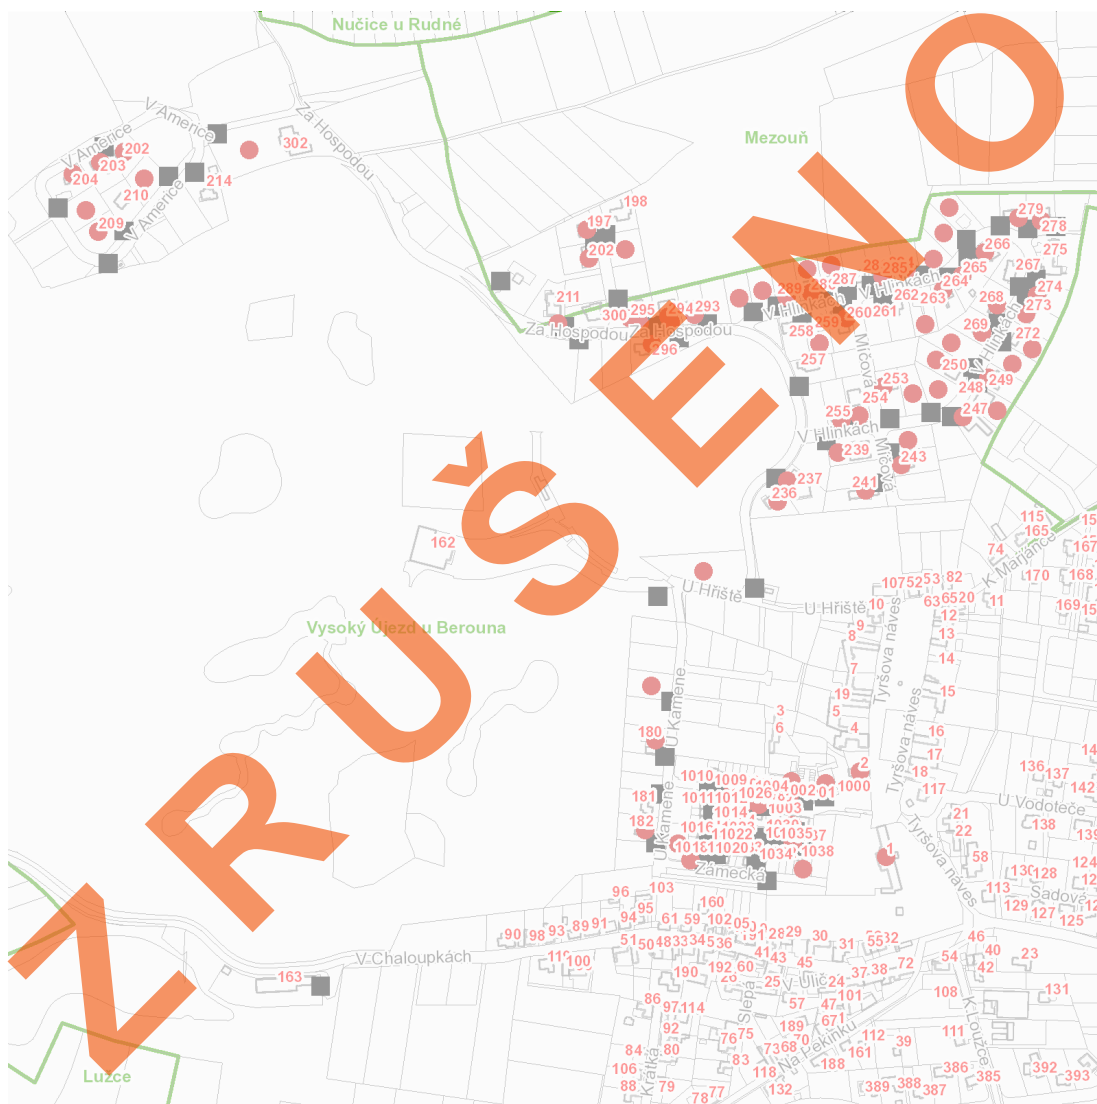

dne **29. 7. 2021** od **7:15** do **16:45** hodin

Plánovaná odstávka zahrnuje tyto lokality:**Mezouň (okres Beroun)**

č. p. 197, 202

kat. území **Mezouň (kód 693863): parcelní č. 102/28, 388/12****Vysoký Újezd (okres Beroun)****Míčová: č. p. 241, 243, 253, 260****Pivovarská: č. p. 1005, 1007, 1027, 1029****Sladová: č. p. 1037****Tyršova náves: č. p. 1, 2****U Kamene: č. p. 180, 182****V Americe: č. p. 202, 203, 204, 209****V Hlinkách: č. p. 247, 249, 255, 264, 265, 266, 268, 269, 273, 274, 278, 279, 284, 285, 288, 289****Za Hospodou: č. p. 236, 293, 294, 295, 296**kat. území **Vysoký Újezd u Berouna (kód 788449): parcelní č. 30/1, 30/2, 102/5, 102/27, 102/29, 102/30, 102/33, 102/34, 102/36, 102/37, 102/41, 102/42, 102/43, 102/51, 102/57, 102/60, 102/67, 102/68, 102/69, 102/70, 102/74, 102/76, 102/79, 102/85, 102/87, 102/88, 121/7, 121/12, 124/1, 226/12, 226/22, 226/50, 226/60, 354, 355, 358/1****UPOZORNĚNÍ**

dne **29. 7. 2021** od **7:15** do **16:45** hodin**Orientační mapový podklad odstávkou dotčených lokalit****VYSVĚTLIVKY**

- – adresy dotčené odstávkou elektřiny
- – místa připojení k elektrické síti dotčená odstávkou

INFORMACE ZASLÁNA

IDDS: ir5aj75 (Obec Mezouň)

IDDS: 9ftap3g (Obec Vysoký Újezd)