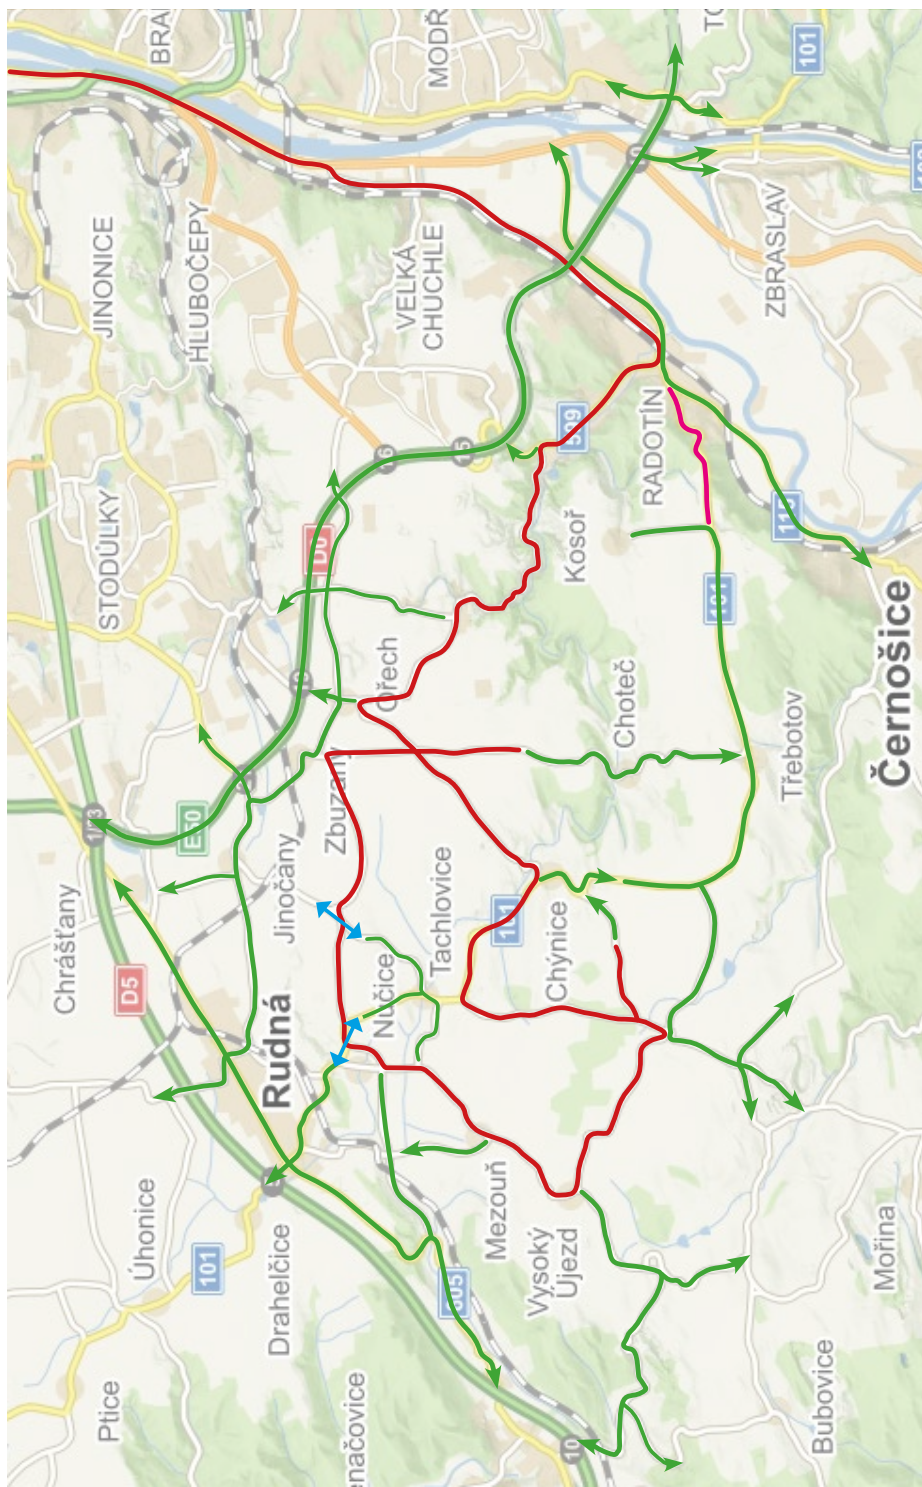

↔ přejezd trasy

— uzavřená

— objíždné trasy

— trasa závodu