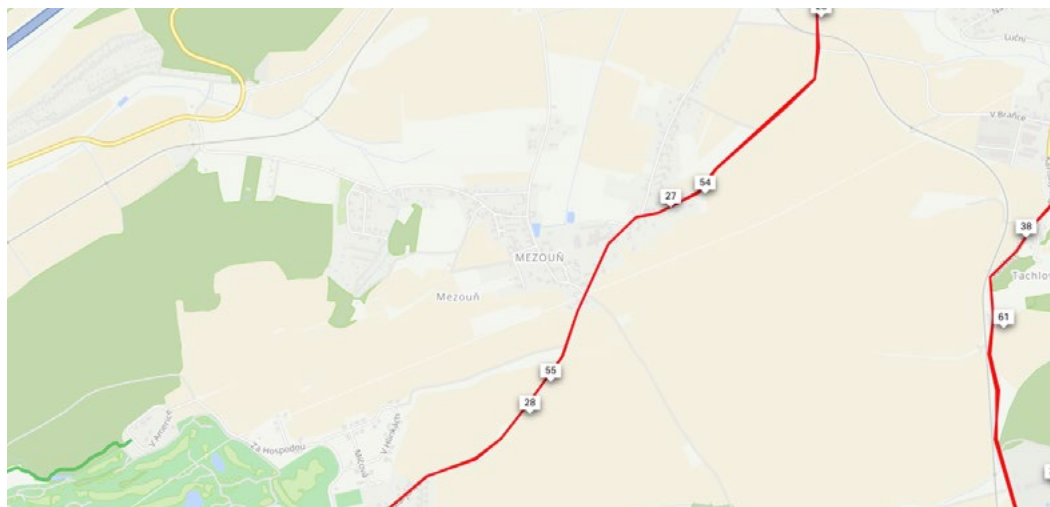

UZAVŘENÉ LOKALITY V ČASE 12:00 - 17:30:

silnice III./10125 spojující Nučice a Vysoký Újezd

OBJÍZDNÉ TRASY

Směr Beroun -> Rudná, D5 směr Plzeň, Beroun

Směr Řeporyje -> Rudná, Jinočany, Zbuzany, Ořech, Řeporyje

Směr Rudná -> Krahulov, Rudná

Směr Černošice -> Krahulov, Loděnice, Lužce, Kozolupy, Trněný Újezd, Roblín, Černošice

OMLOUVÁME ZA DOPRAVNÍ KOMPLIKACE A SRDEČNĚ VÁS NA ZÁVOD ZVEME.

Více informací na www.challenge-prague.com

— trasa závodu