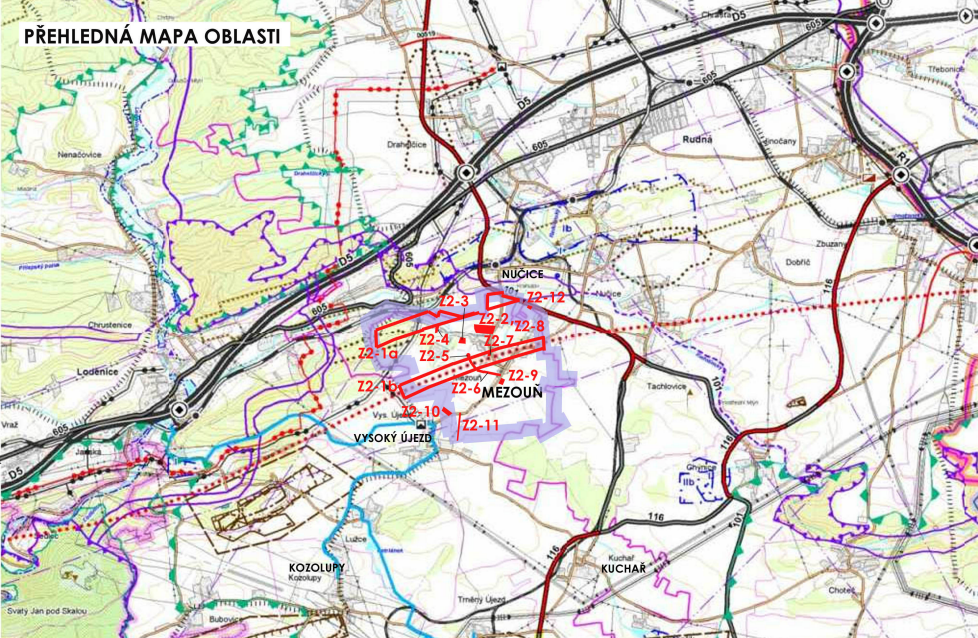

PŘEHLEDNÁ MAPA OBLASTI

HRANICE OBCE
HRANICE A ČÍSLO LOKALITY ZMĚNY

ÚPO MEZOŮŇ
ZADÁNÍ ZMĚNY Č.2
PŘÍLOHA Č. 1

VYZNAČENÍ LOKALIT ZMĚNY NA PODKLADĚ VÝREZU ÚP VÚC PRAŽSKÝ REGION