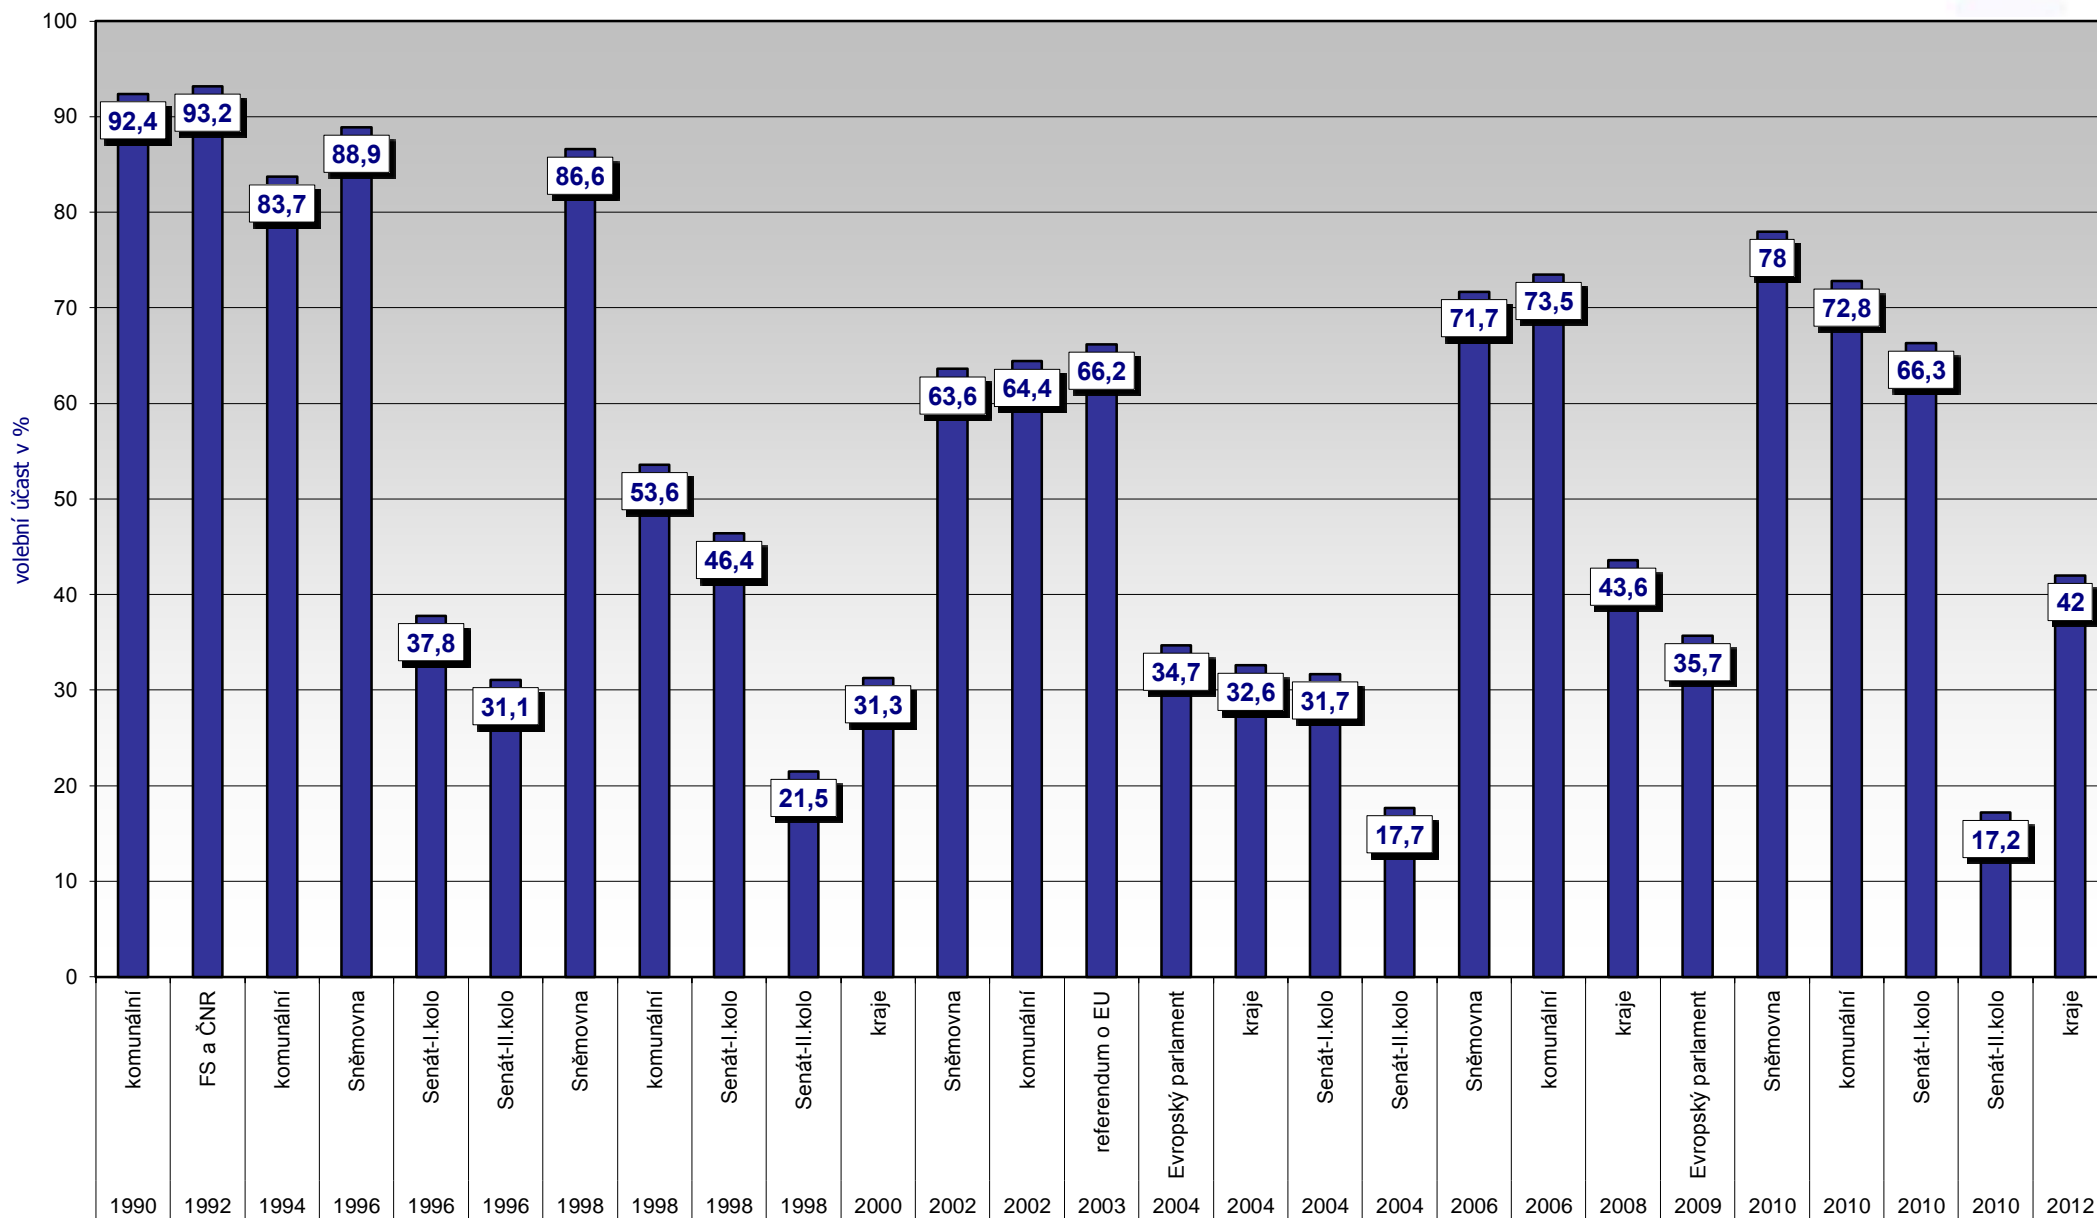

Volební účast v obci Mezouň (1990–2012)

rok konání a typ voleb