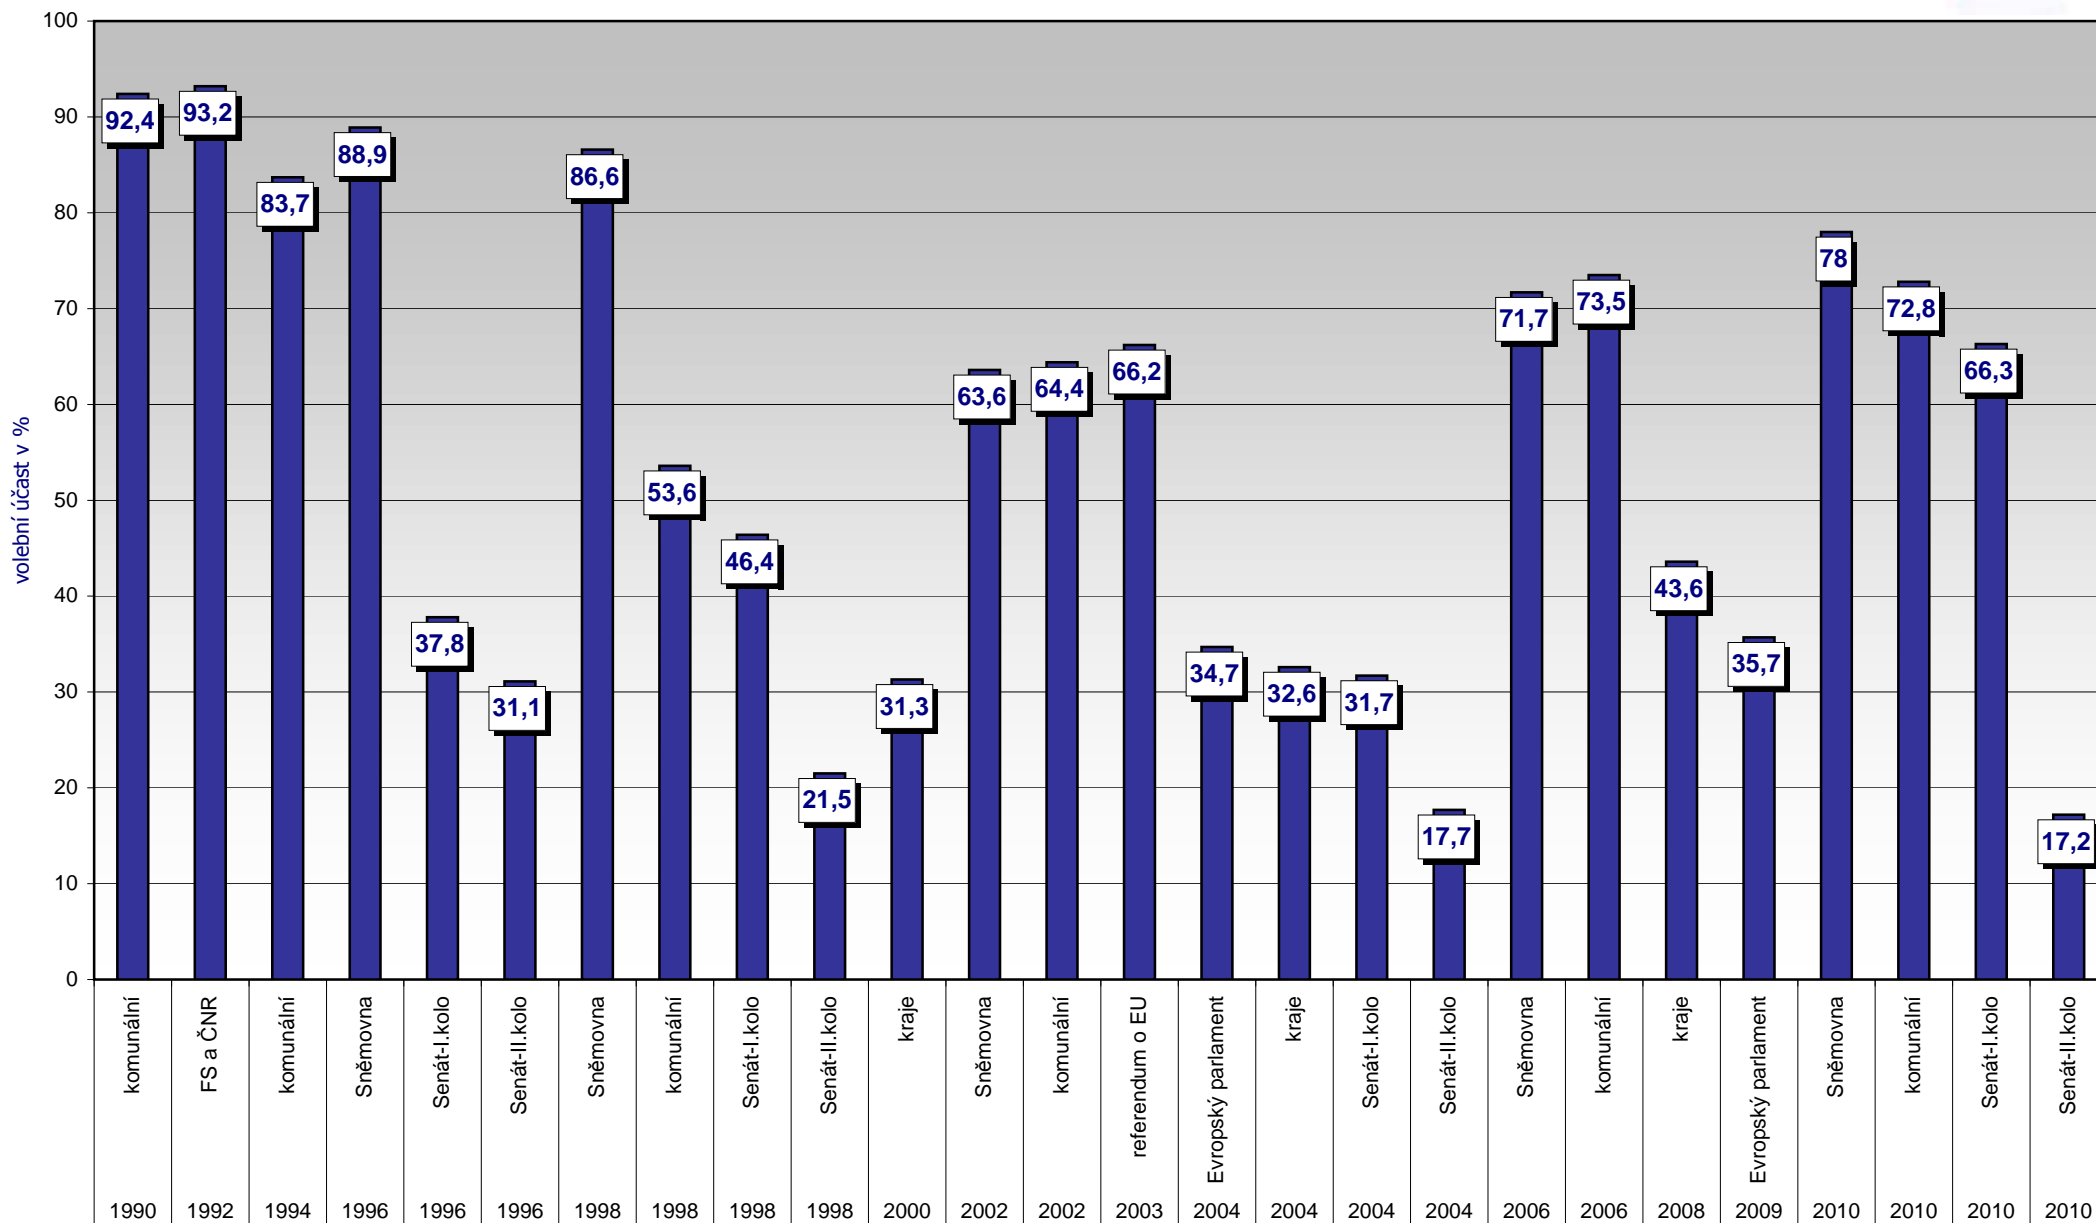

# Volební účast v obci Mezouň (1990 - 2010)

rok konání a typ voleb